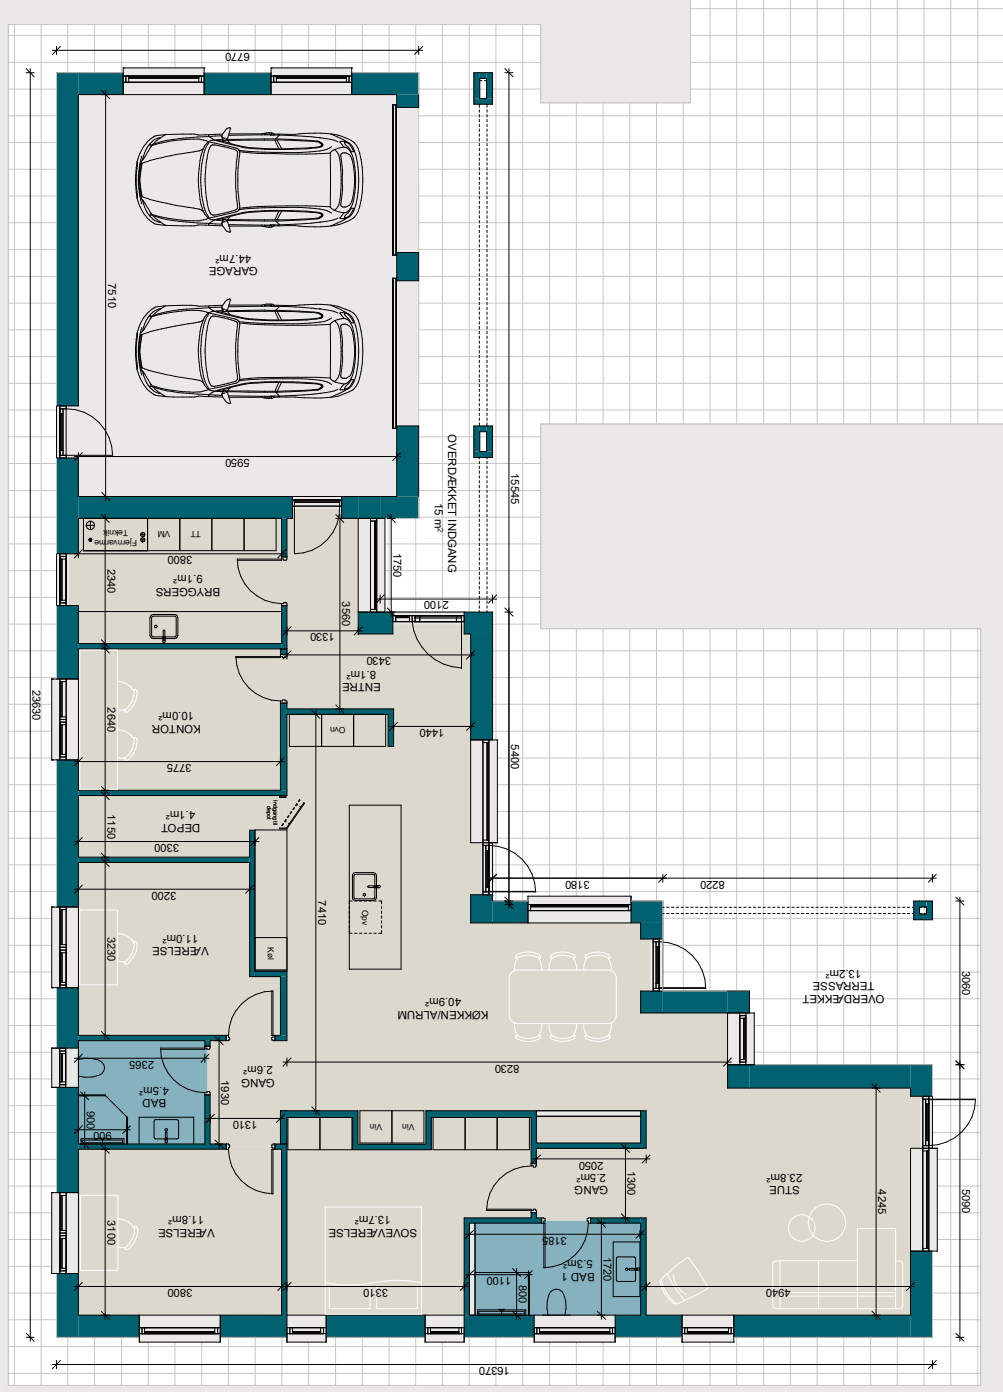

### Fakta

Boligareal 177 kvm

Antal værelser 4

Garage 54 kvm

### Højdepunkter

Overdækket terrasse

Overdækket indgangsparti

Køkkendepot

Alkove

Vil du se flere plantegninger?

Lad dig inspirere af hundredevis af plantegninger på [miltonhouse.dk](http://miltonhouse.dk).